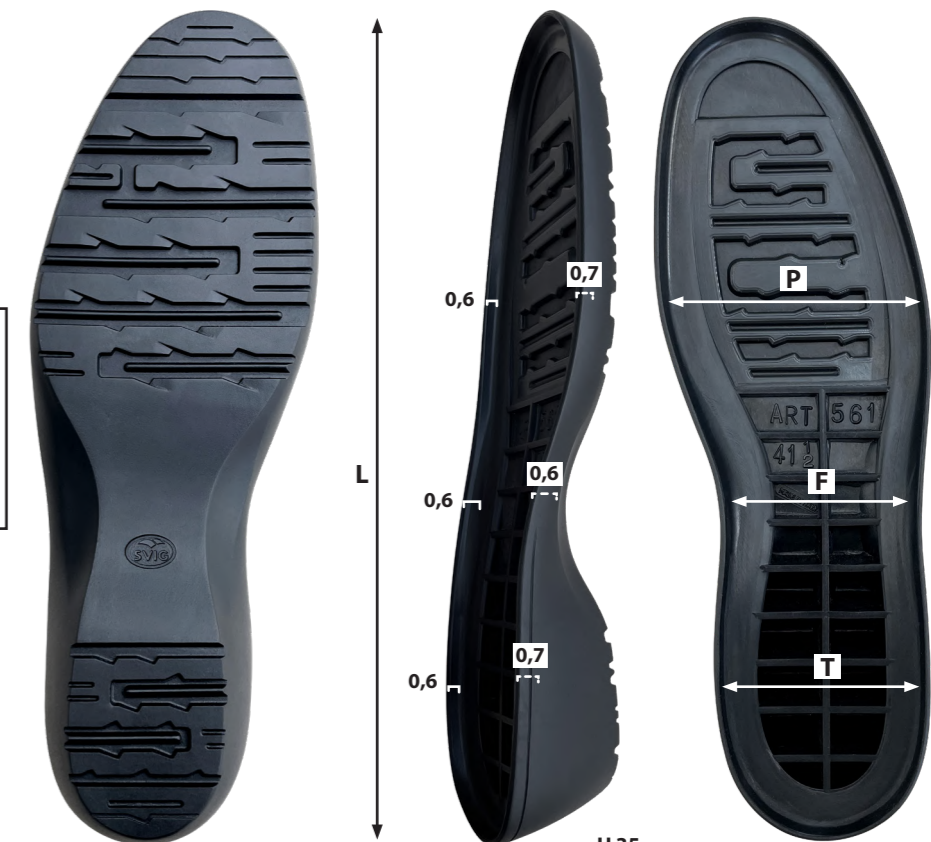

Mescola / Compound / Mélange / Mischung
FLEX

Ne
mm 11,0 punta / toe / pointe / punta / Spitze
mm 43,0 tacco / heel / talon / talón / Absatz

Size	MISURA INTERNA / INNER SECTION SECTION INTÉRIEURE / SECCIÓN INTERNA INNENMAß (cm)			
	P	F	T	L
41,5	8,9	5,9	6,3	27,3